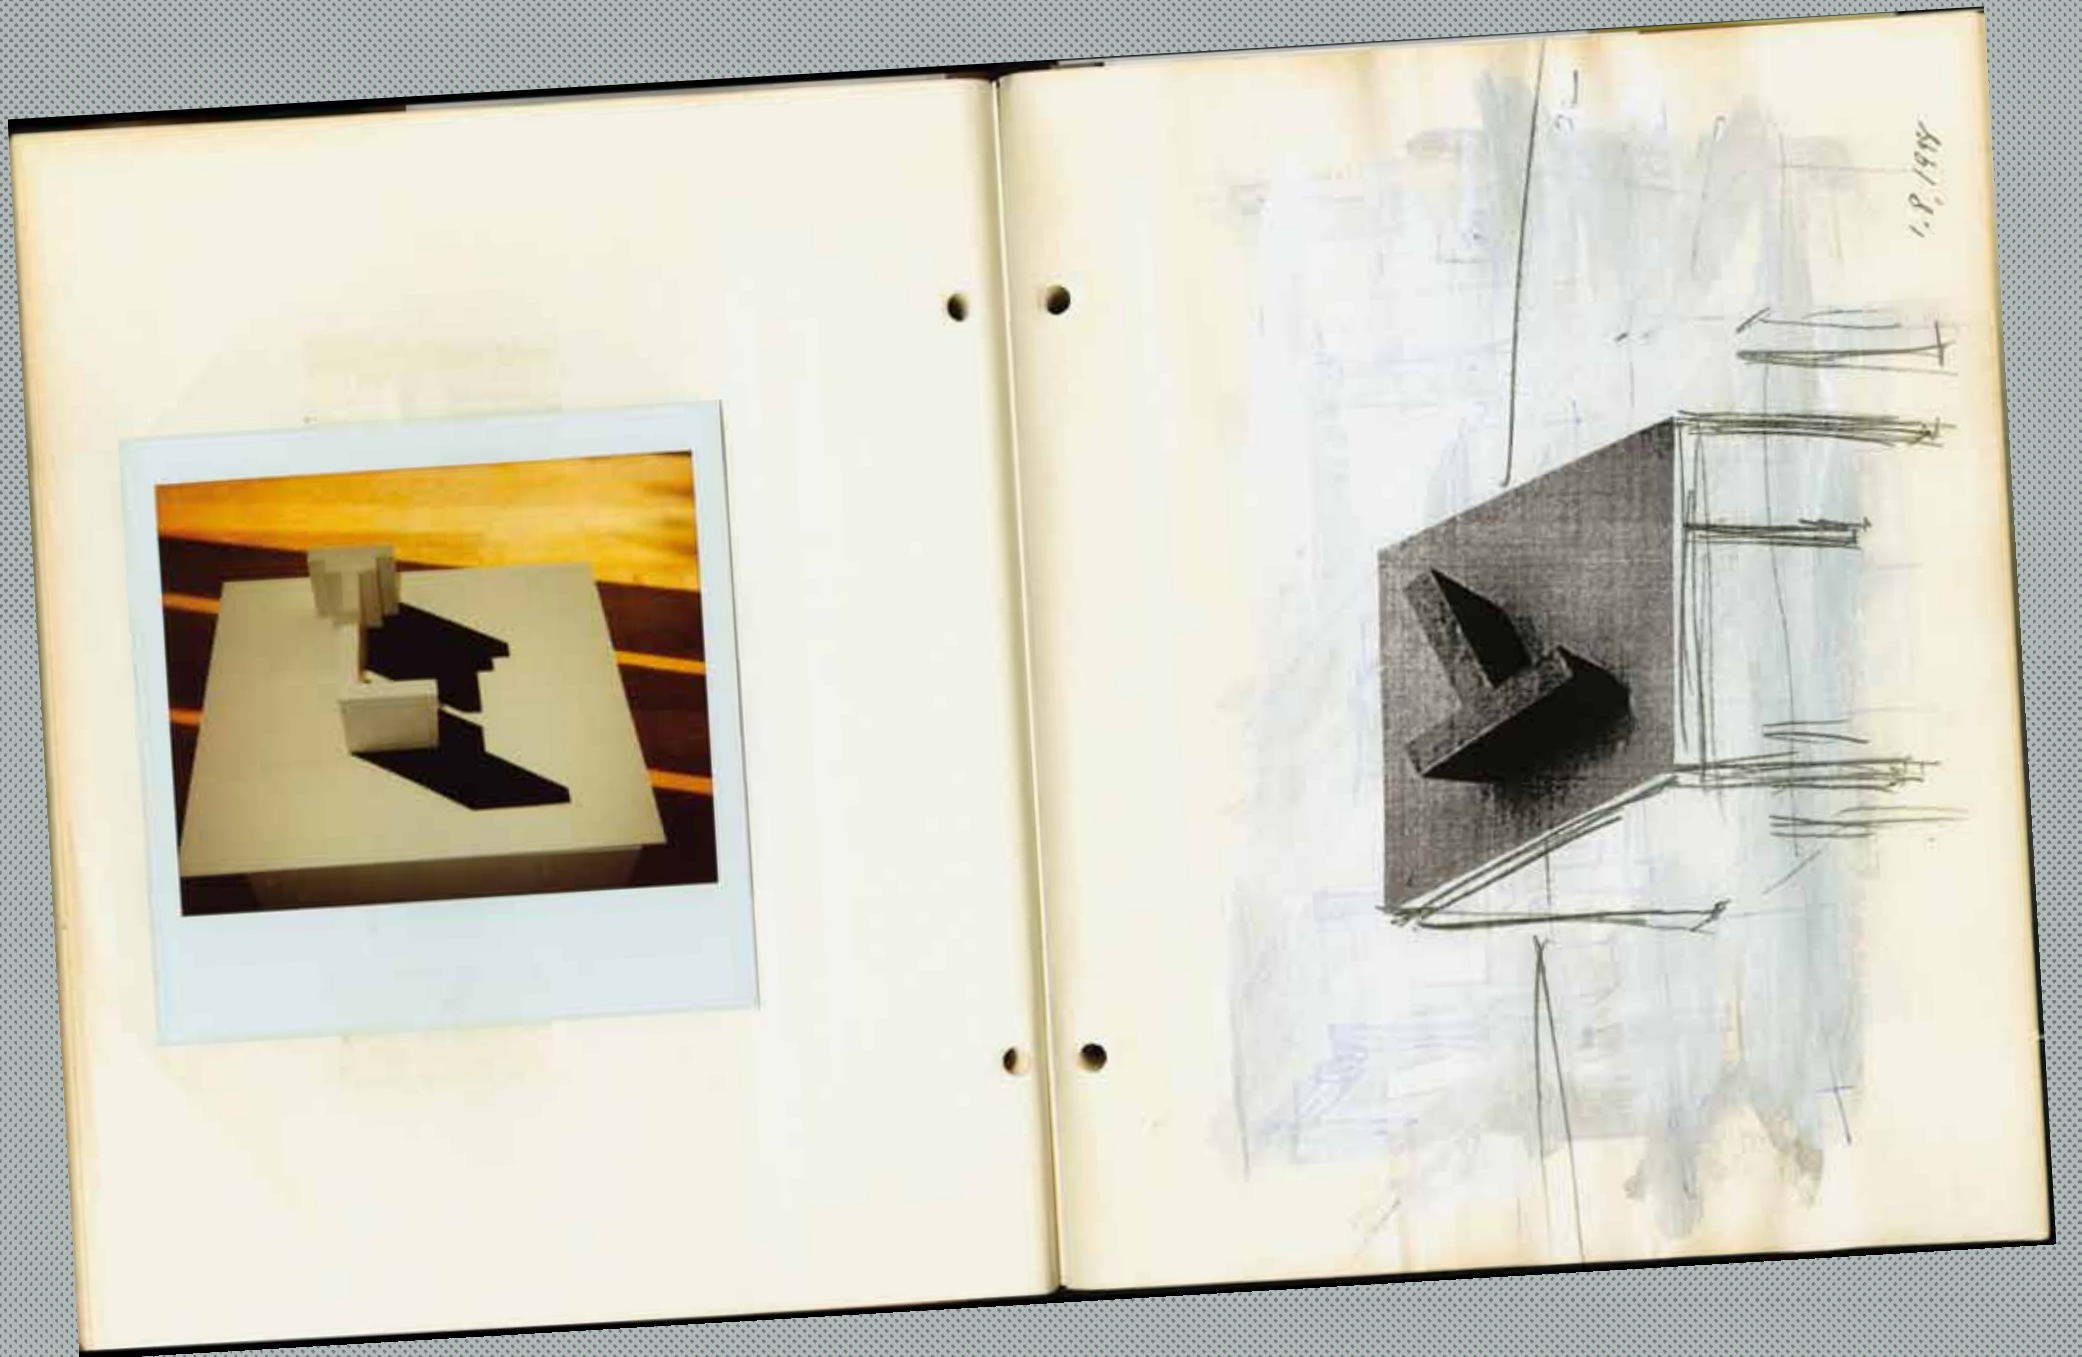

Vera Röhm Werkdokumentation

Eine Ausstellung in zwei Teilen in allen Räumen der märz galerie mannheim

Eröffnung 1. Teil
23./24. Juni
2017

Eröffnung 2. Teil
18./19. August
2017

märz galerie mannheim und cube 4x4x4

Einladung zur Werkdokumentation und einer Projektion von Vera Röhms auf die Mauer im Hof der Galerie.

Liebe Kunstfreunde,

die Form der Werkdokumentation schien uns sinnvoll, das großartige Werk Vera Röhms in seiner Vielfalt im Zusammenhang durchschaubar zu machen. In zwei Teilen zeigen wir Ihnen mit Fotos, Dias, Filmen, Videos, Plakaten, Mappen, Modellen, Katalogen und Büchern und auch mit Projektionen auf die Mauer im Hof der Galerie ausgewählte Ausschnitte aus den Themen der Künstlerin: Schatten, Schattenwanderung, Schattenlabyrinth, die Textarbeiten „Die Nacht ist der Schatten der Erde“, Einschnitte im Würfelsystem, Fotozyklen zu Stützwerten, Ergänzungen, astrologische Texte, Tetraeder. Vielleicht gelingt es, einen tieferen Einblick, wenn auch nur ausschnittthaft, in das Werk von Vera Röhms zu vermitteln, zu zeigen wie die Künstlerin ihre Themen mit vielen Aspekten immer wieder neu auslotet und entwickelt, Thema und Variationen, wie in der Musik. Auch Entstehungsprozesse werden gezeigt. Diese Präsentation muß man sehen und darüber sprechen. Sie sind herzlich eingeladen. Blanka Heinecke