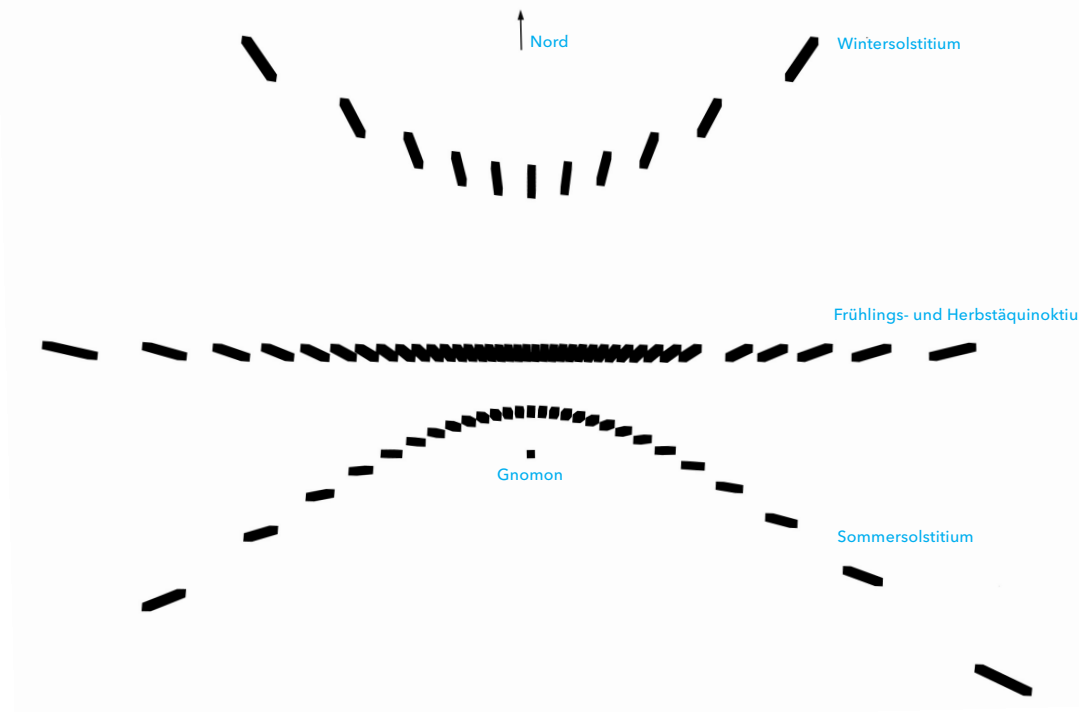

Topographie der Zeit – Schattenwanderung
Installation Erich-Kästner-Schule
Darmstadt-Kramichstein, 2003

Installation aus der Serie »Winkel Binome«
Friedensplatz Darmstadt 2024

Vera Röhm Kunst am Bau

Wir laden herzlich ein zur Eröffnung
mit Vera Röhm
am Sonntag dem 21. Juli 2024
um 12 Uhr

**Installation
im Außenraum**

21. Juli 2024 bis 20. Januar 2025

Gezeigt wird vor dem INTeF am
Friedensplatz eine temporäre
Installation aus der neuen Serie der
»Winkel-Binome«.