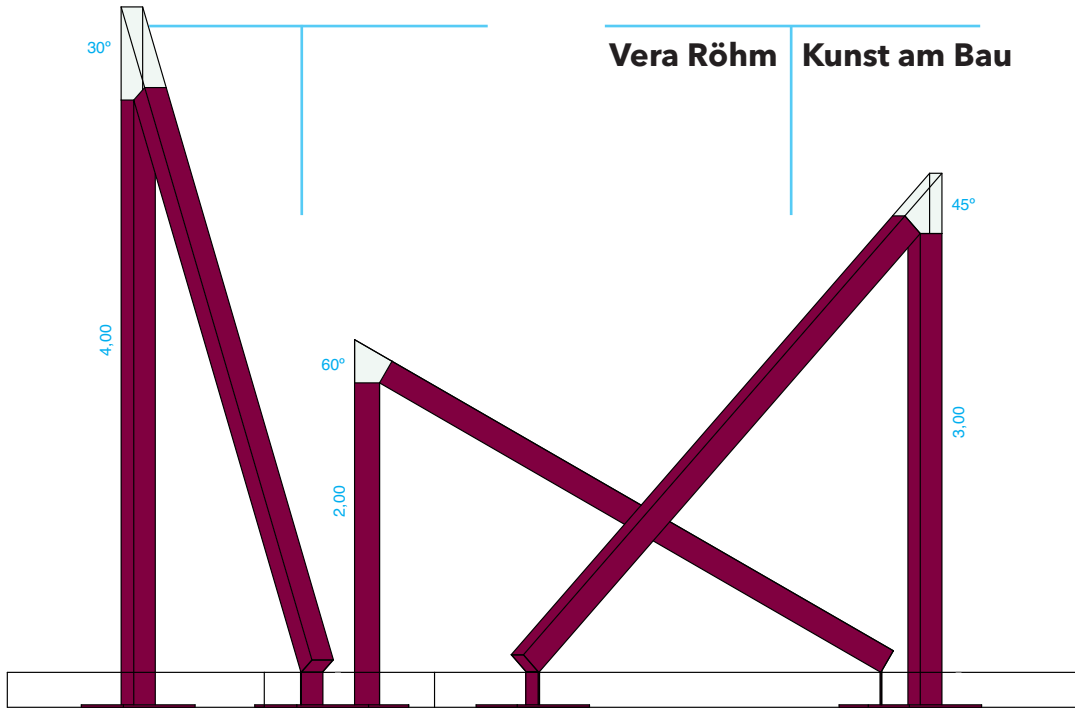

Topographie der Zeit – Schattenwanderung
Installation Erich-Kästner-Schule
Darmstadt-Kramichstein, 2003

Installation aus der Serie »Winkel Binome«
Friedensplatz Darmstadt 2024

Vera Röhm Kunst am Bau

Wir laden herzlich ein zur Eröffnung
mit Vera Röhm
am Sonntag dem 21. Juli 2024
um 12 Uhr

Institut für Neue Technische Form (INTeF)
Friedensplatz 11, 64283 Darmstadt
Tel.: 06151-48008, E-Mail: mail@intef.info
www.intef.info

**Ausstellung
im Innenraum**

**21. Juli bis 25. August 2024
Dienstag bis Samstag 11 bis 17 Uhr
Sonntag 11 bis 14 Uhr**

**Installation
im Außenraum**

21. Juli 2024 bis 20. Januar 2025

Gezeigt wird vor dem INTeF am
Friedensplatz eine temporäre
Installation aus der neuen Serie der
»Winkel-Binome«.